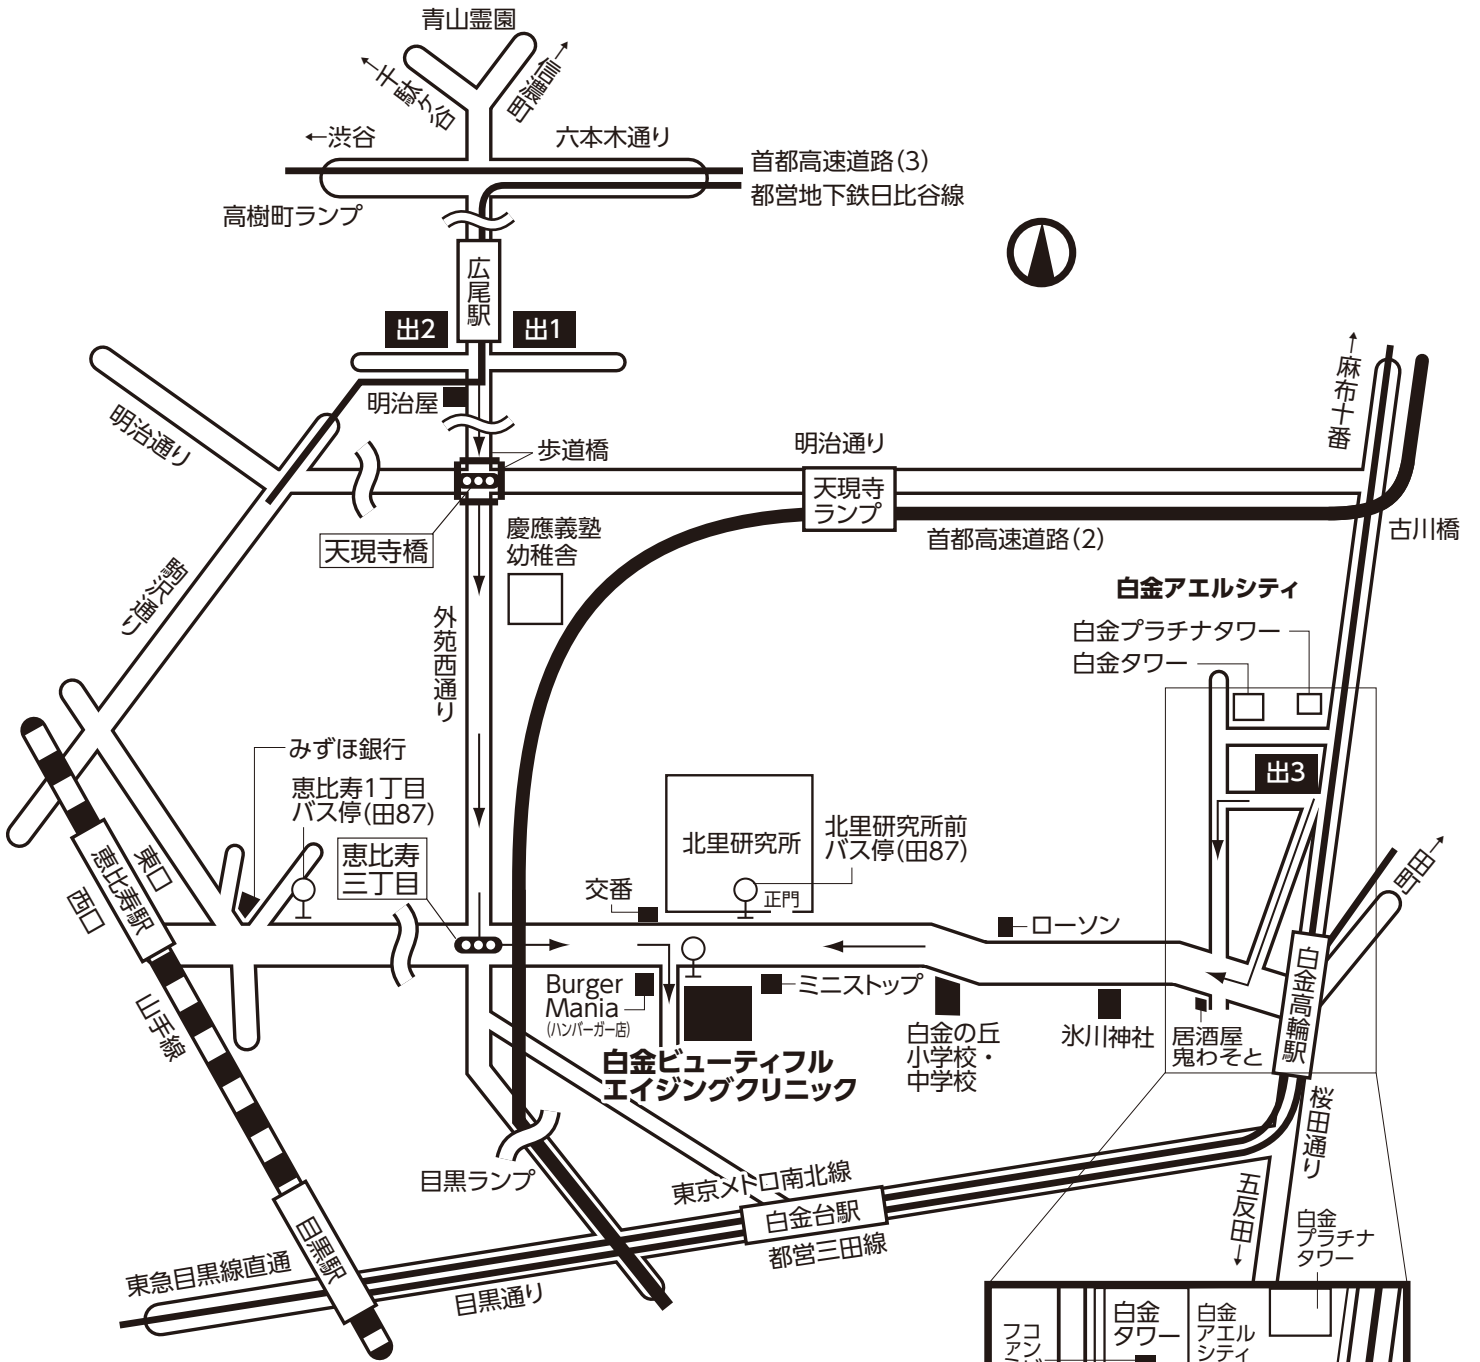

# 白金ビューティフルエイジングクリニック案内図

## アクセス

- バス 渋谷駅←→田町駅(田87)「北里研究所前」下車すぐ
- 地下鉄 日比谷線・広尾駅下車 1・2番出口徒歩10分  
南北線・白金高輪駅下車 3番出口徒歩10分

白金ビューティフルエイジングクリニック  
 〒108-0072 東京都港区白金6-6-1マンション芝白金3階  
 Tel.03-5791-4800

東京メトロ南北線「白金高輪駅(出口3)」  
周辺拡大図