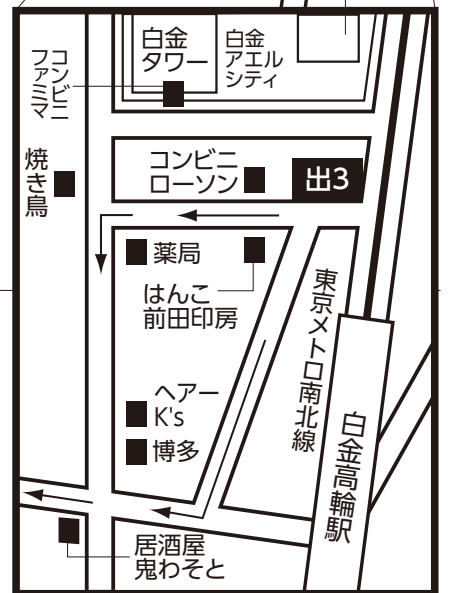

# 白金ビューティフルエイジングクリニック案内図

## アクセス

- バス 渋谷駅←→田町駅(田87)「北里研究所前」下車すぐ
- 地下鉄 日比谷線・広尾駅下車 1・2番出口徒歩10分  
南北線・白金高輪駅下車 3番出口徒歩10分

白金ビューティフルエイジングクリニック  
 〒108-0072 東京都港区白金6-6-1マンション芝白金3階  
 Tel.03-5791-4800

東京メトロ南北線「白金高輪駅(出口3)」  
周辺拡大図